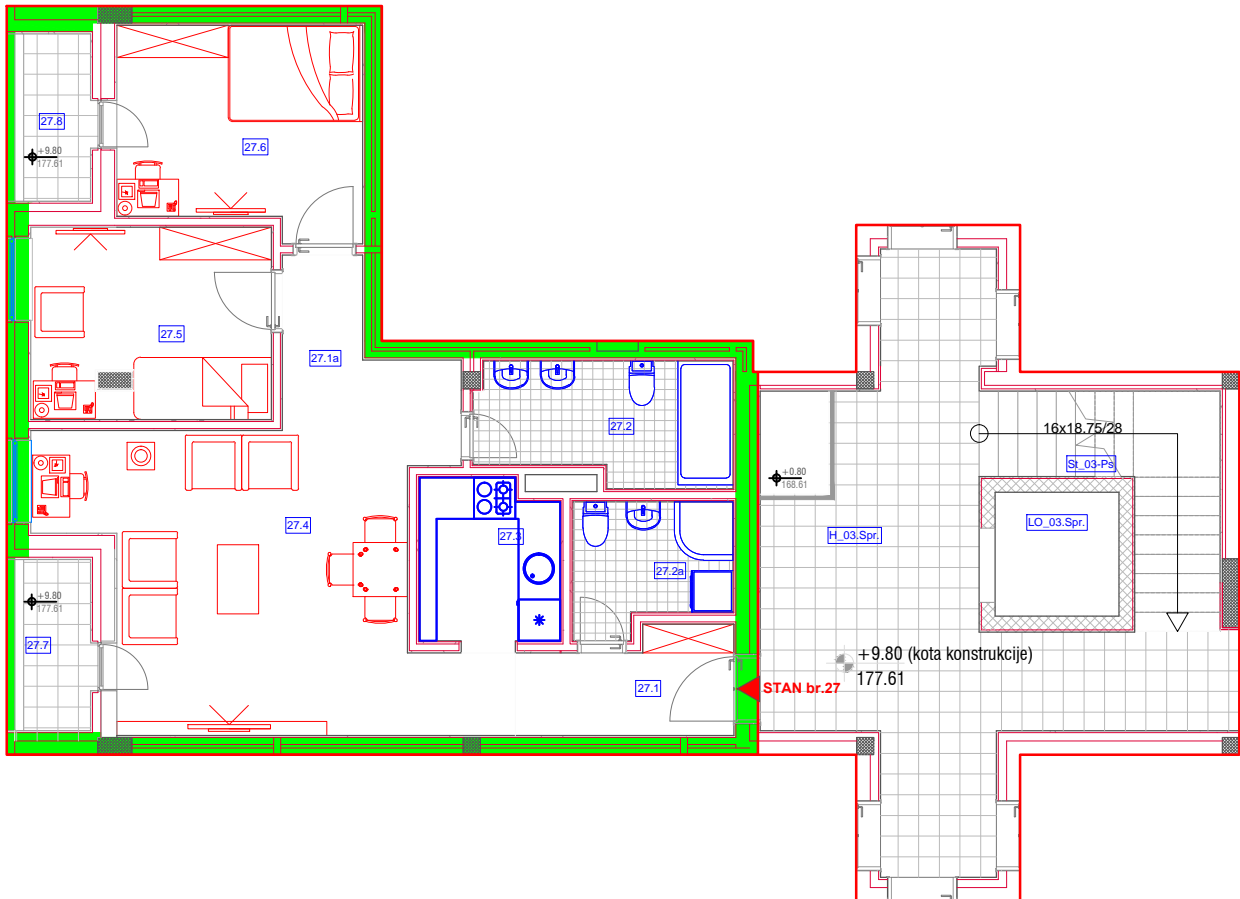

LAMELA 2_03.SPRAT_STAN BROJ 27

LAMELA 2 - STAN BR.27

PGD_Tabelarni prikaz NETO površina (03.SPRAT_LAMELA 2)

No.	Namena	Obracun površina
		P (m2)
03.SPRAT L2_STANOVI_Kota +9.80		
STAN BR.27_Trosoban		
27.1	Ulaz/Degažman	4.36
27.2	Kupatilo	6.24
27.2a	WC	4.06
27.3	Kuhinja	4.74
27.4	Dnevna soba/Trpezarija	25.48
27.5	Spavaća soba	9.57
27.6	Spavaća soba	10.37
27.7	Terasa	3.18
27.8	Terasa	3.11
27.1a	Degažman	1.78
Ukupno STAN BR.27		72.89