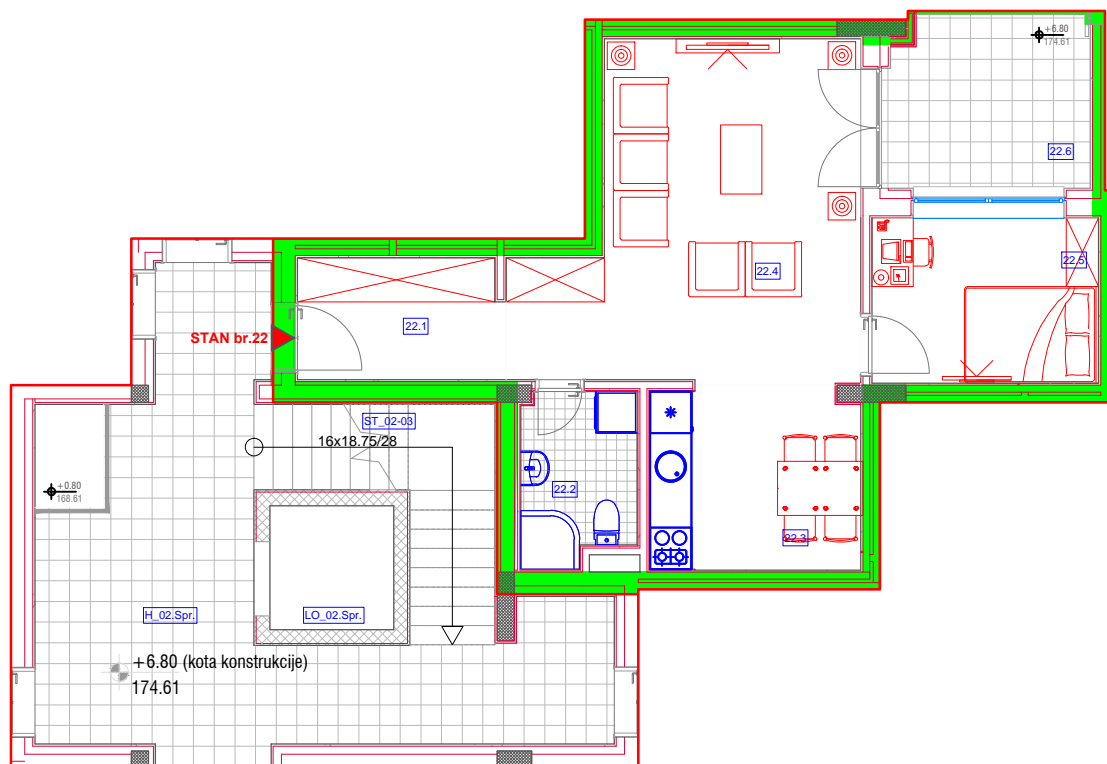

LAMELA 2_02.SPRAT_STAN BROJ 22

LAMELA 2 - STAN BR.22

PGD_Tabelarni prikaz NETO površina (02.SPRAT_LAMELA 2)

No.	Namena	Obracun površina
		P (m ²)
02.SPRAT L2_STANOVI_Kota +6.80		
STAN BR.22_Jednoiposoban		
22.1	Ulaz/Degažman	5.26
22.2	Kupatilo	4.01
22.3	Kuhinja	3.89
22.4	Dnevna soba/Trpezarija	25.30
22.5	Spavaća soba	7.90
22.6	Terasa	7.52
Ukupno STAN BR.22		53.87