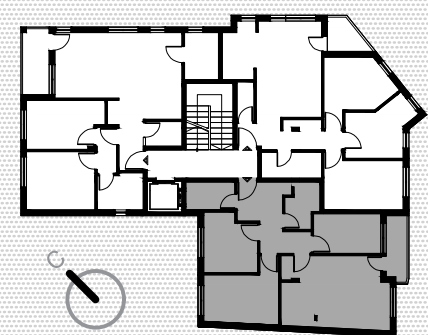

СТАН 18

IV СПРАТ
ТРОСОБАН - 69.54m²
(-3% МАЛТЕР=67.45m²)

БР.	НАМЕНА ПРОСТОРИЈА	Пm ²
1	УЛАЗ	8.97m ²
2	ТОАЛЕТ	3.80m ²
3	КОМБИНОВАНА СОБА	21.26m ²
4	КУПАТИЛО	4.20m ²
5	СОБА	11.13m ²
6	ПОЛУСОБА	8.42m ²
7	ПОЛУСОБА	7.46m ²
8	ТЕРАСА	4.30m ²