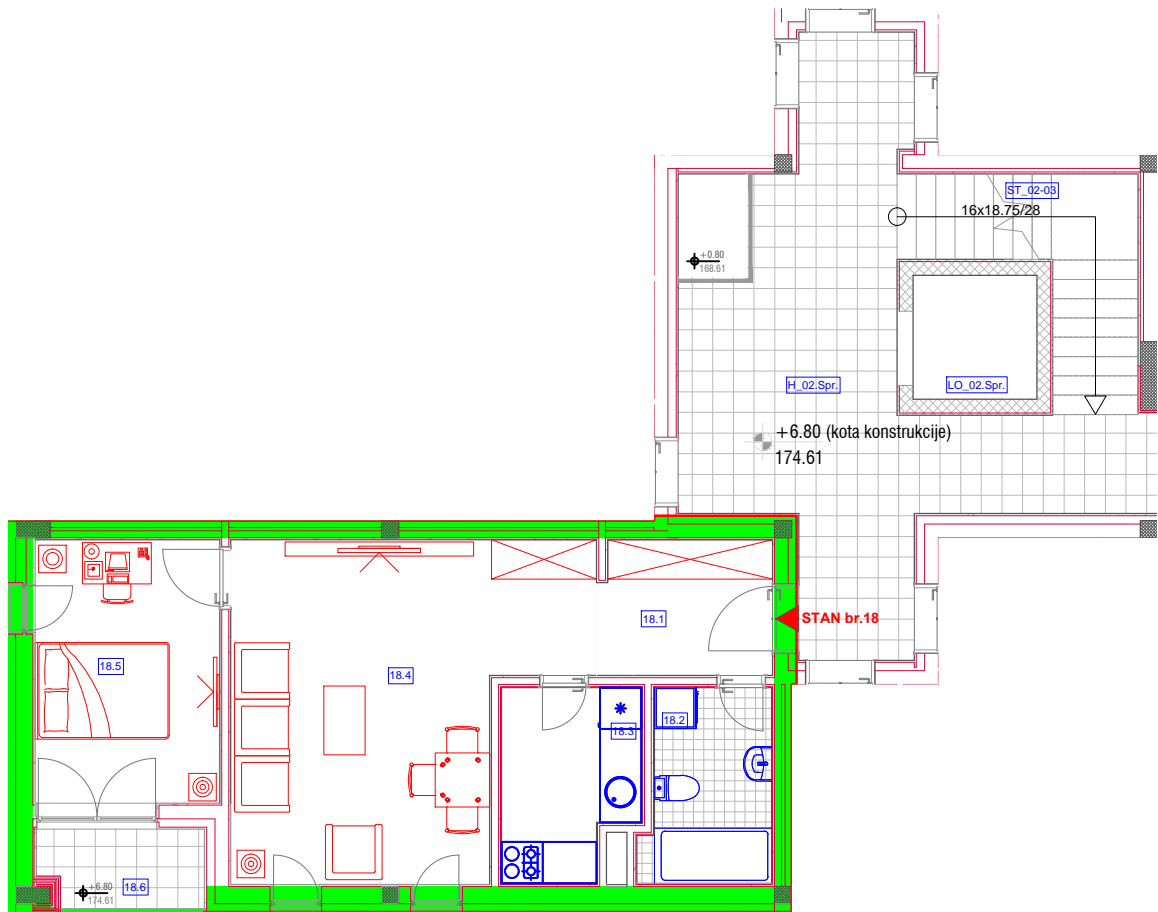

LAMELA 2_02.SPRAT_STAN BROJ 18

LAMELA 2 - STAN BR.18

PGD_Tabelarni prikaz NETO površina (02.SPRAT_LAMELA 2)

No.	Namena	Obracun površina
		P (m2)
02.SPRAT L2_STANOVI_Kota +6.80		
STAN BR.18_Jednoiposoban		
18.1	Ulaz/Degažman	4.93
18.2	Kupatilo	5.01
18.3	Kuhinja	5.19
18.4	Dnevna soba/Trpezarija	21.85
18.5	Spavaća soba	10.25
18.6	Terasa	2.92

Ukupno STAN BR.18

50.15