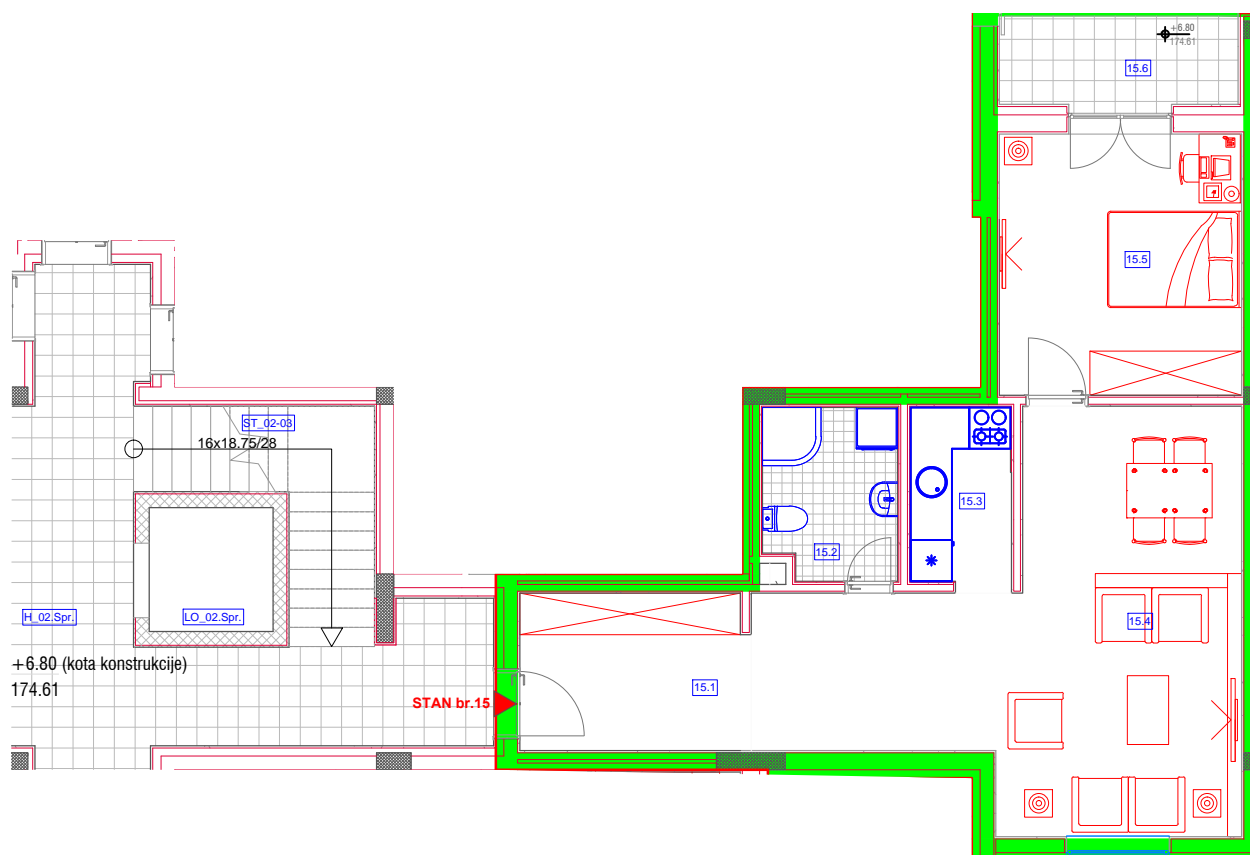

LAMELA 2_02.SPRAT_STAN BROJ 15

LAMELA 2 - STAN BR.15

PGD_Tabelarni prikaz NETO površina (02.SPRAT_LAMELA 2)

No.	Namena	Obracun površina
		P (m ²)

02.SPRAT L2_STANOVI_Kota +6.80

STAN BR.15_Dvosoban

15.1	Ulaz/Degažman	7.58
15.2	Kupatilo	4.75
15.3	Kuhinja	3.83
15.4	Dnevna soba/Trpezarija	29.36
15.5	Spavaća soba	13.34
15.6	Terasa	4.79

Ukupno STAN BR.15

63.66