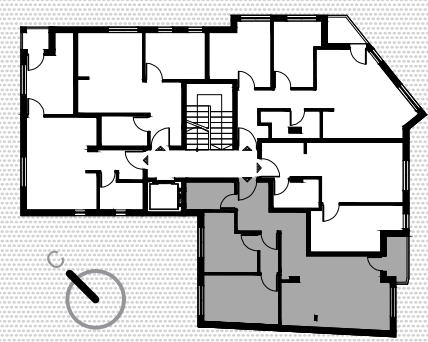

СТАН 14

III СПРАТ
ДВОСОБАН - 55.96m²
(-3% МАЛТЕР=54.28m²)

БР.	НАМЕНА ПРОСТОРИЈА	Пm ²
1	УЛАЗ	5.03m ²
2	КУПАТИЛО	3.80m ²
3	КОМБИНОВАНА СОБА	24.20m ²
4	ПРЕДСОБЉЕ	2.05m ²
5	ПОЛУСОБА	10.12m ²
6	ПОЛУСОБА	7.78m ²
7	ТЕРАСА	2.98m ²