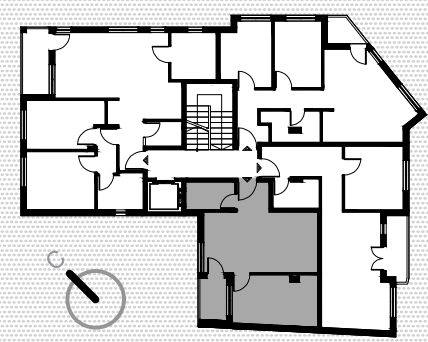

# СТАН 10

II СПРАТ  
**ДВОСОБАН - 41.11m<sup>2</sup>**  
 (-3% МАЛТЕР=39.90m<sup>2</sup>)

БР.	НАМЕНА ПРОСТОРИЈА	Пm <sup>2</sup>
1 _	УЛАЗ	2.71m <sup>2</sup>
2 _	КУПАТИЛО	3.80m <sup>2</sup>
3 _	КОМБИНОВАНА СОБА	19.33m <sup>2</sup>
4 _	СОБА	11.80m <sup>2</sup>
5 _	ТЕРАСА	3.47m <sup>2</sup>